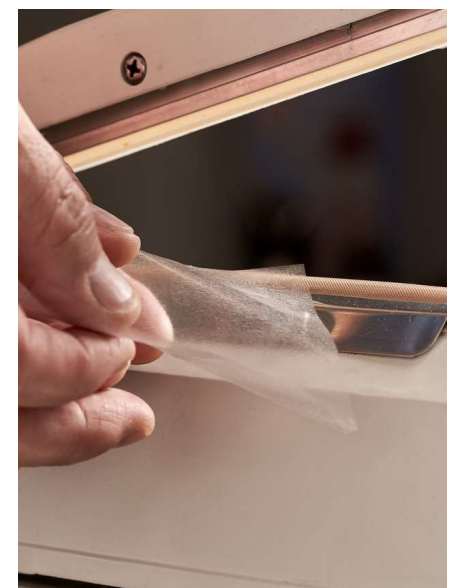

SELLADORA DE OBULATO

SKK200 SELLADORA DE OBULATO

Selladora específicamente apropiada para la elaboración de preparados con Obulato. Proporciona un sellado rápido y eficaz. Tiene soldadores de alta calidad y un diseño compacto. Es de fácil funcionamiento y no lleva cuchilla. También puede ser usado para un sellado hermético de aire y agua.

Características

- Proporciona un Sellado rápido y eficaz.
- Soldadores de alta calidad y de diseño compacto.
- Fácil funcionamiento y sin cuchilla.
- También pueden ser usados para un sellado hermético de aire y agua.
- Corriente eléctrica: 220v
- Consumo eléctrico: 380w
- Peso : 2,7 kg